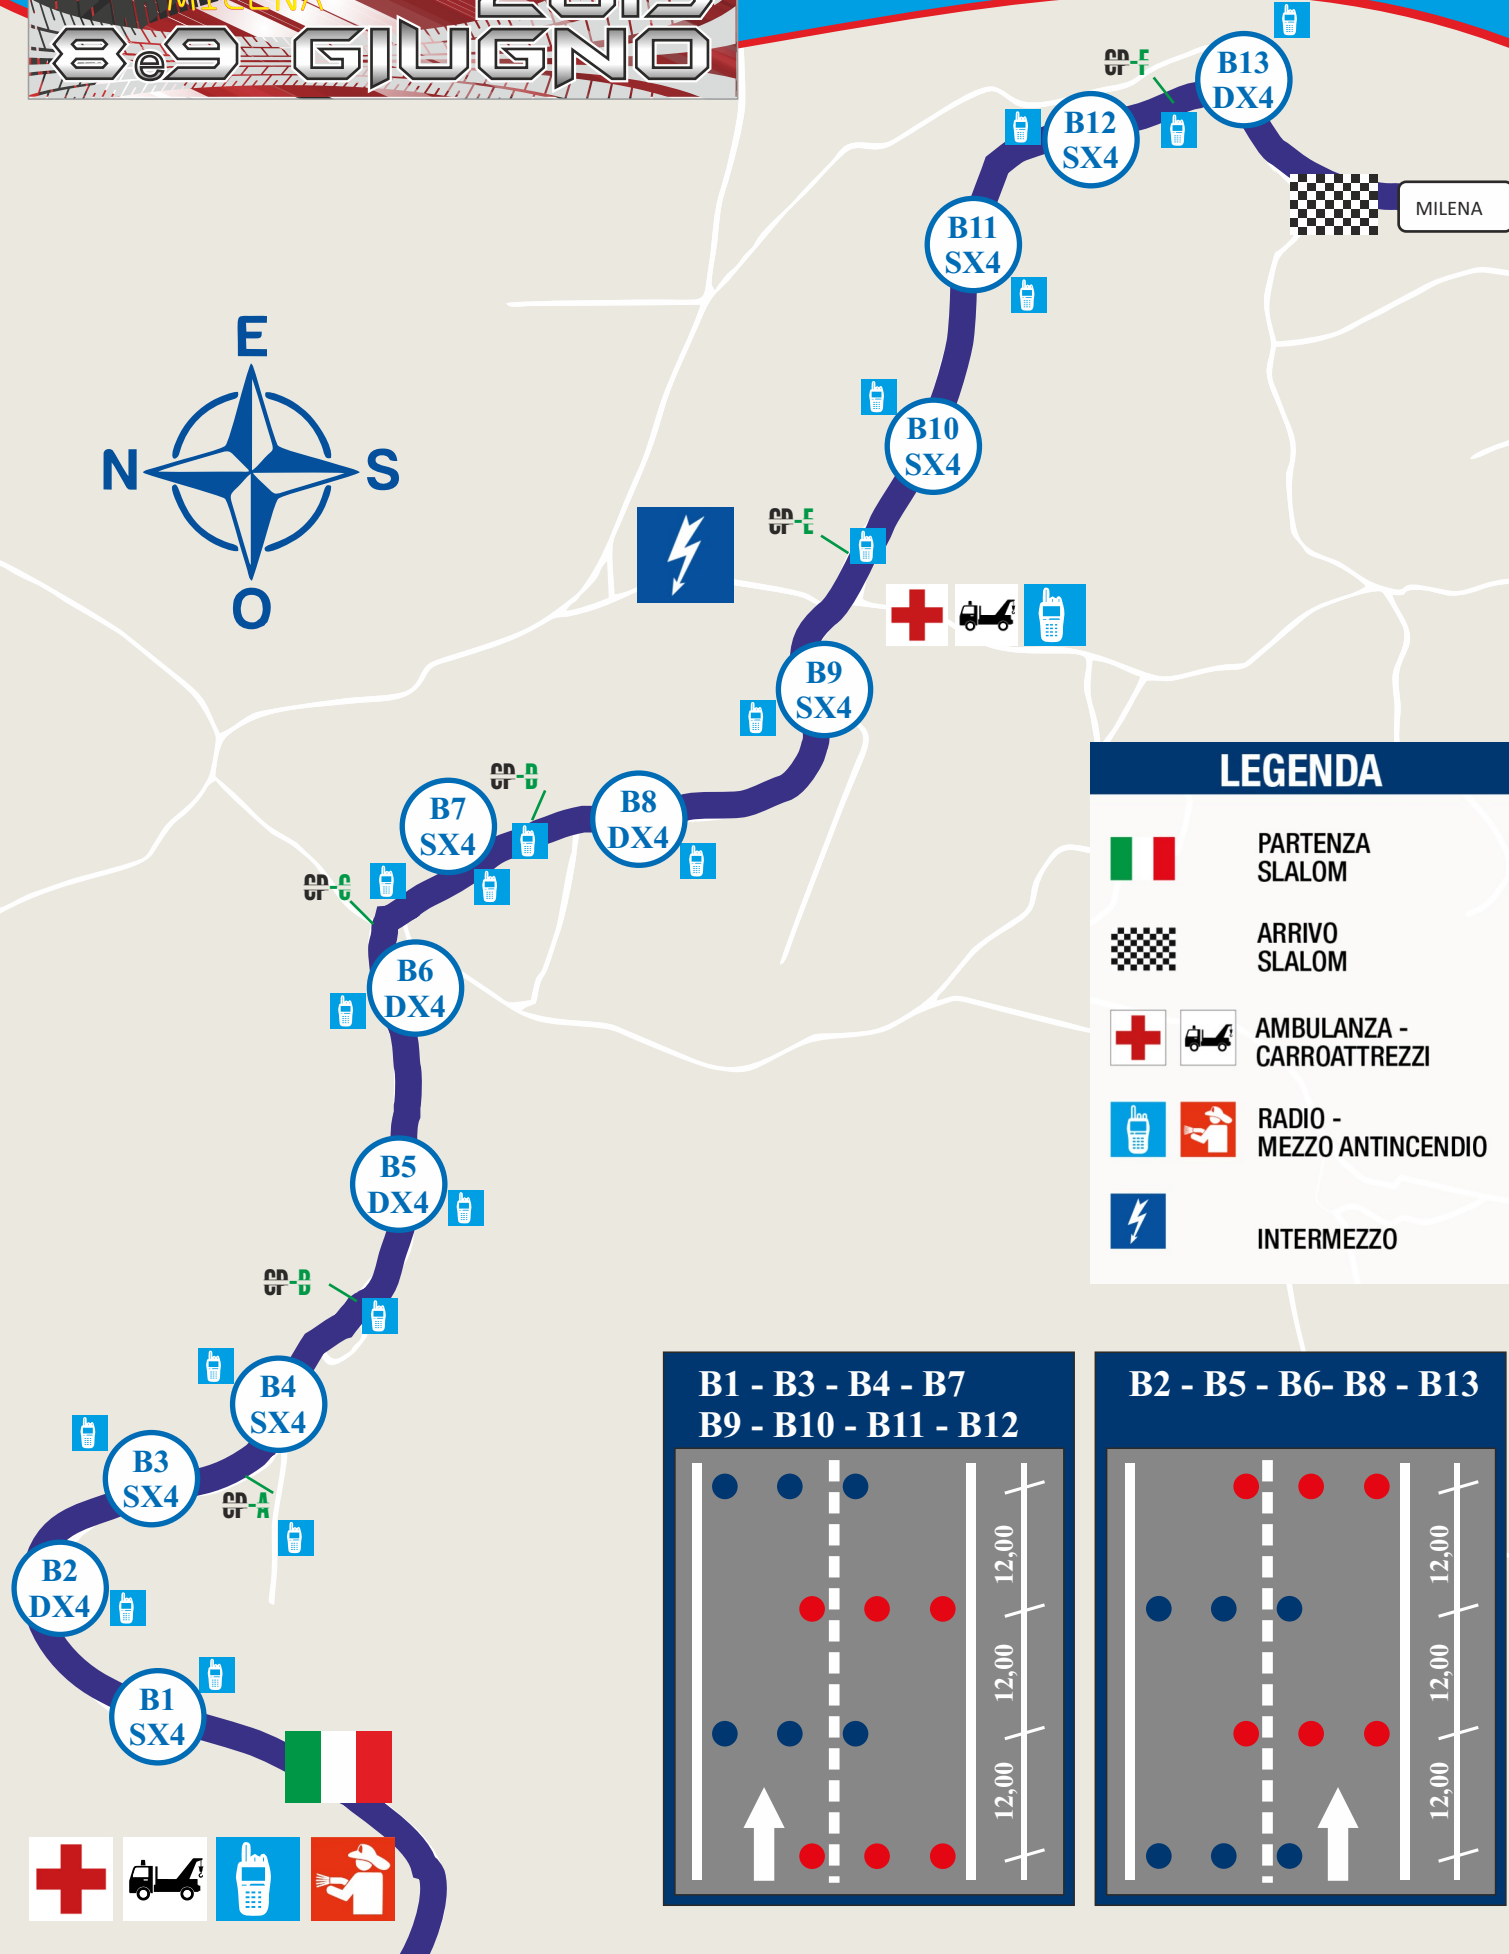

2nd SLALOM del Vallone MILENA 2019

CAMPIONATO SICILIANO TROFEO ALFREDO CORDA

8-9 GIUGNO

SP 24 Milena - Km 2.890

LEGENDA	
	PARTENZA SLALOM
	ARRIVO SLALOM
	AMBULANZA - CARROATTREZZI
	RADIO - MEZZO ANTINCENDIO
	INTERMEZZO

CAMPIONATO SICILIANO 1° Slalom del VALLONE MILENA

TROFEO ALFREDO CORDARO

SP 24 Milena – Km 2.890

LEGENDA

- PARTENZA SLALOM
- ARRIVO SLALOM
- AMBULANZA - CARROATTREZZI
- RADIO - MEZZO ANTINCENDIO
- INTERMEZZO