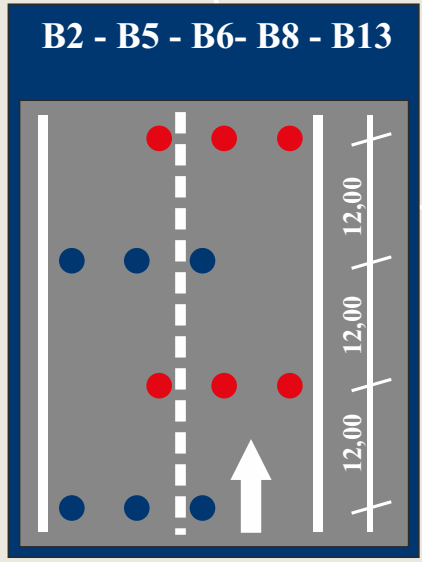

2nd SLALOM del Vallone MILENA 2019

CAMPIONATO SICILIANO TROFEO ALFREDO CORDA

8-9 GIUGNO

SP 24 Milena - Km 2.890

LEGENDA	
	PARTENZA SLALOM
	ARRIVO SLALOM
	AMBULANZA - CARROATTREZZI
	RADIO - MEZZO ANTINCENDIO
	INTERMEZZO

CAMPIONATO SICILIANO 1° Slalom del VALLONE MILENA

TROFEO ALFREDO CORDARO

SP 24 Milena – Km 2.890

LEGENDA

- PARTENZA SLALOM
- ARRIVO SLALOM
- AMBULANZA - CARROATTREZZI
- RADIO - MEZZO ANTINCENDIO
- INTERMEZZO