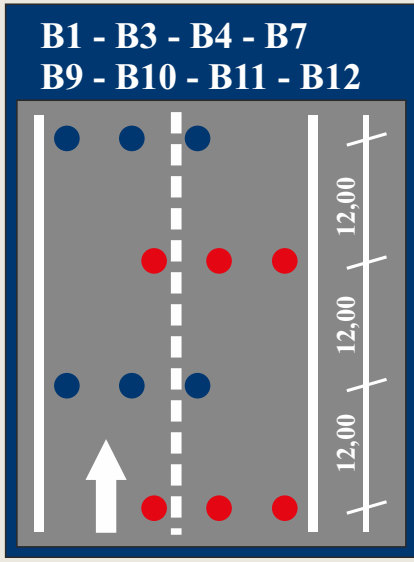

2nd SLALOM del Vallone MILENA 2019

CAMPIONATO SICILIANO TROFEO ALFREDO CORDA

8-9 GIUGNO

SP 24 Milena - Km 2.890

LEGENDA	
	PARTENZA SLALOM
	ARRIVO SLALOM
	AMBULANZA - CARROATTREZZI
	RADIO - MEZZO ANTINCENDIO
	INTERMEZZO

CAMPIONATO SICILIANO 1° Slalom del VALLONE MILENA

TROFEO ALFREDO CORDARO

SP 24 Milena – Km 2.890

LEGENDA

- PARTENZA SLALOM
- ARRIVO SLALOM
- AMBULANZA - CARROATTREZZI
- RADIO - MEZZO ANTINCENDIO
- INTERMEZZO