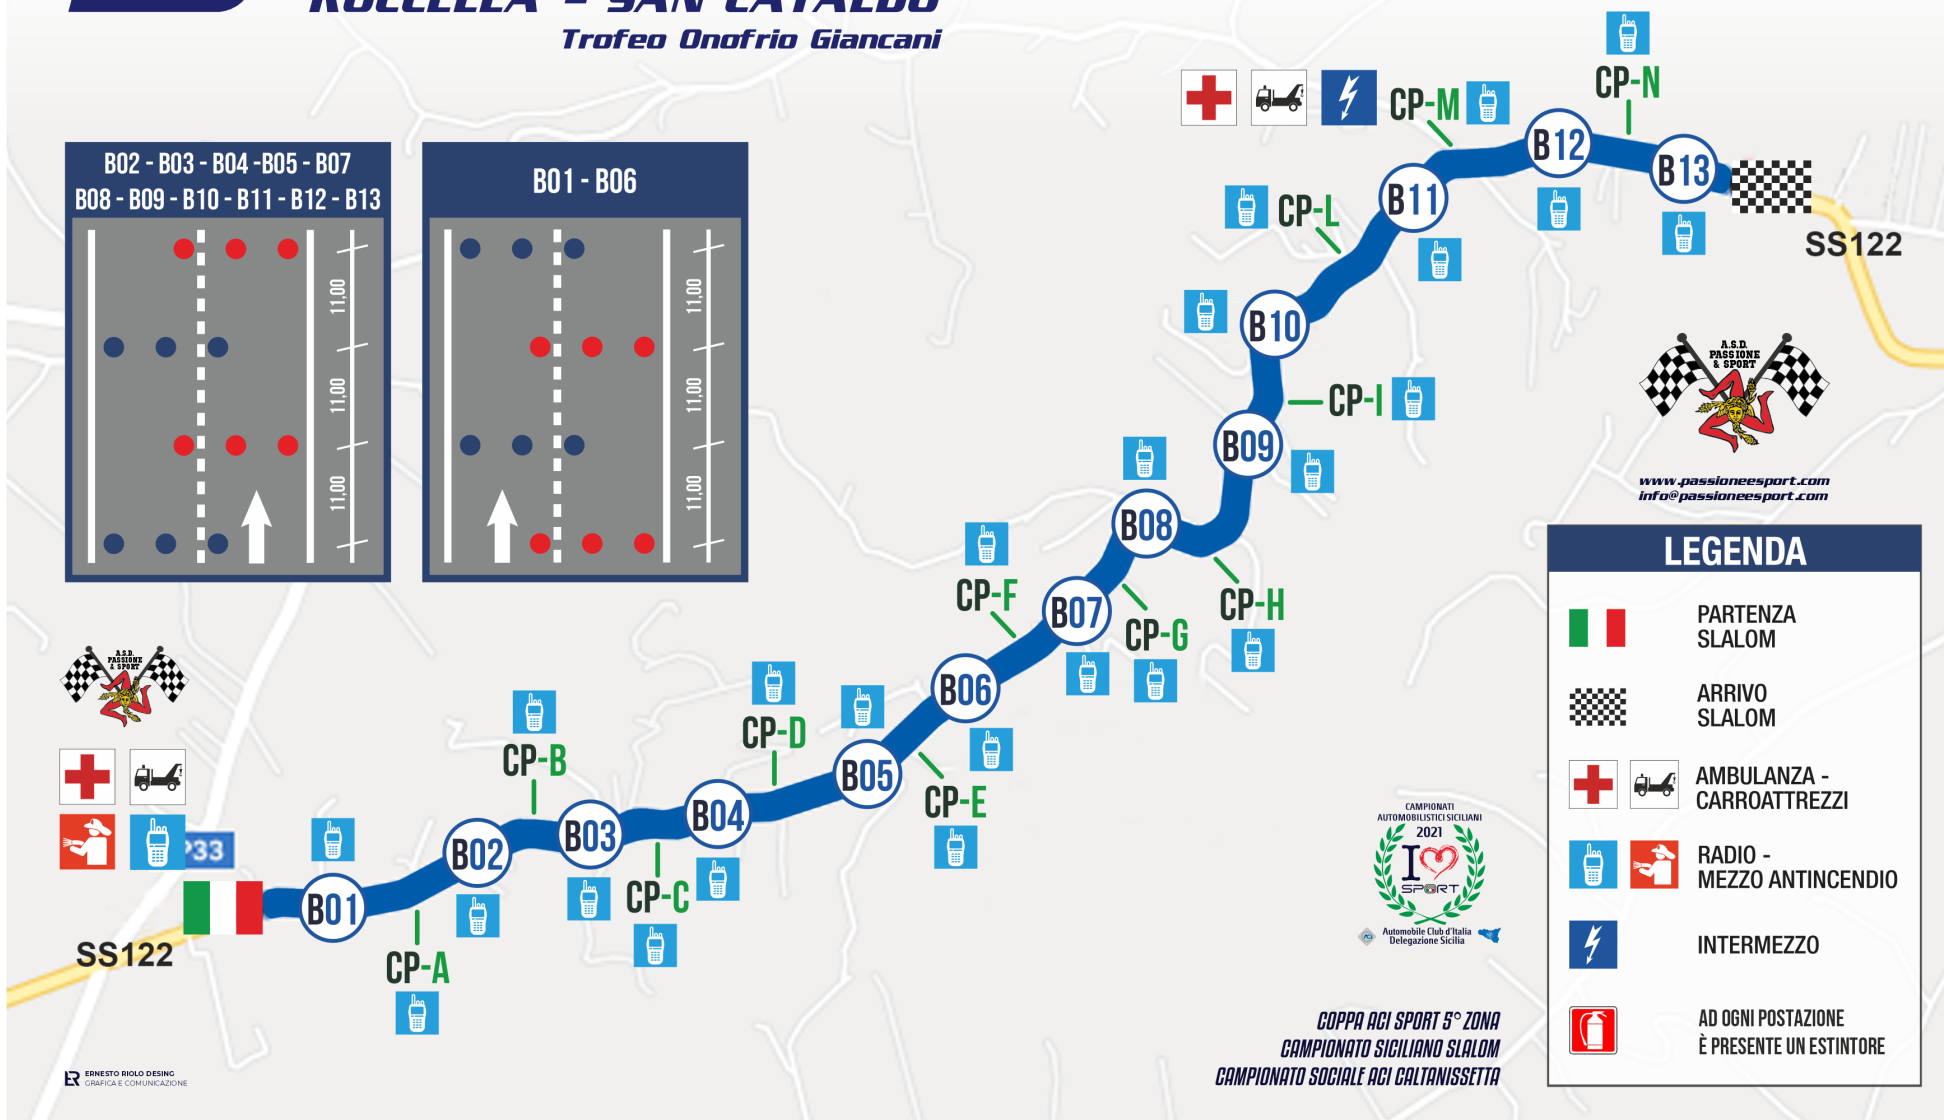

3° Slalom

ROCCELLA - SAN CATALDO

Trofeo Onofrio Giancani

www.passioneesport.com
info@passioneesport.com

LEGENDA	
	PARTENZA SLALOM
	ARRIVO SLALOM
	AMBULANZA - CARROATTREZZI
	RADIO - MEZZO ANTINCENDIO
	INTERMEZZO
	AD OGNI POSTAZIONE È PRESENTE UN ESTINTORE

COPPA ACI SPORT 5° ZONA
CAMPIONATO SICILIANO SLALOM
CAMPIONATO SOCIALE ACI CALTANISSETTA