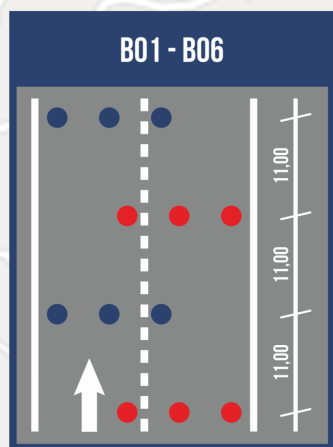

3° Slalom

ROCCELLA - SAN CATALDO

Trofeo Onofrio Giancani

www.passioneesport.com
info@passioneesport.com

LEGENDA	
	PARTENZA SLALOM
	ARRIVO SLALOM
	AMBULANZA - CARROATTREZZI
	RADIO - MEZZO ANTINCENDIO
	INTERMEZZO
	AD OGNI POSTAZIONE È PRESENTE UN ESTINTORE

COPPA ACI SPORT 5° ZONA
CAMPIONATO SICILIANO SLALOM
CAMPIONATO SOCIALE ACI CALTANISSETTA