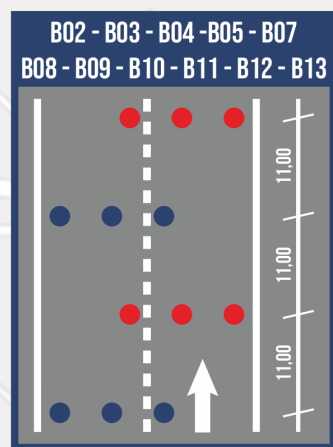

3° Slalom

ROCCELLA - SAN CATALDO

Trofeo Onofrio Giancani

www.passioneesport.com
info@passioneesport.com

LEGENDA	
	PARTENZA SLALOM
	ARRIVO SLALOM
	AMBULANZA - CARROATTREZZI
	RADIO - MEZZO ANTINCENDIO
	INTERMEZZO
	AD OGNI POSTAZIONE È PRESENTE UN ESTINTORE

COPPA ACI SPORT 5° ZONA
CAMPIONATO SICILIANO SLALOM
CAMPIONATO SOCIALE ACI CALTANISSETTA